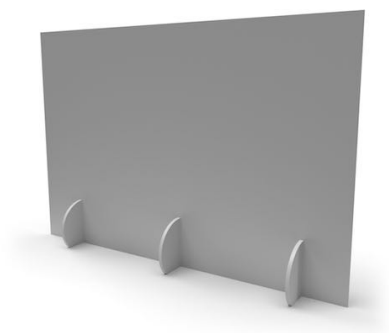

PASSATOIA MOQUETTE

Moquette vari colori
misure personalizzate
Bobina h.2mt

PHOTO BOOTH

Sfondo per Foto
Autoportante, grafica personalizzata
Dimensione 3x2mt

PANNELLI AUTOPORTANTI

Grafica personalizzata
Dimensione personalizzata

BANDIERE A GOCCIA

Autoportante, grafica personalizzata
Dimensioni personalizzate

ROLL UP

Autoportante, grafica personalizzata
Dimensioni 80x200cm - 100x200cm

BANNER PVC

Grafica personalizzata
Occhielli e asole personalizzate
Dimensioni personalizzate