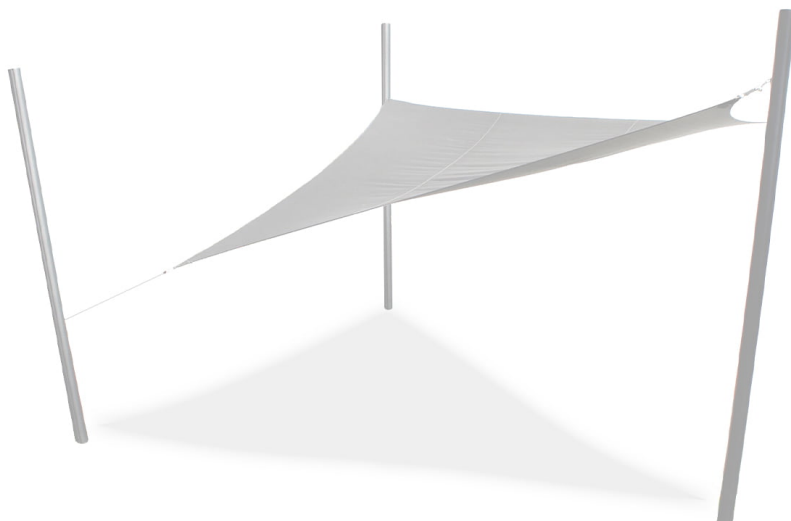

TREE

Alberello artificiale con vero tronco stabilizzato
Completo di base

Disponibili n° 4pz
Altezza 2,4mt

LISA SWING

design *Marcello Ziliani per SCAB*

Poltrona sospesa con struttura autoportante
o da agganciare a strutture esistenti

Made in Italy

SDRAIO MARE

Legno massiccio di faggio FCS 100%

Seduta bianca a righe rosse

Made in Italy

OMBRELLONE HAWAIANO

Franghe beige

Altezza 1,9mt, diametro 1,6mt

Inclinabile, con base

VELE OMBREGGIANTI

Triangolari 4x4x4mt - 4x4x5,7mt
Completa di struttura autoportante
Con zavorre, non necessita scavi
Made in Italy

GAZEBO ELEGANT

Dimensioni: 4,5x3mt
Pieghevole, frontalino ondulato
Con copri-pali